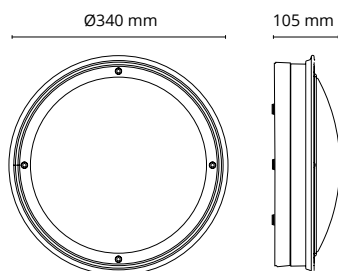

ILLUSTRASJONER:

AVSTAND:

Minimums avstand til brennbar materiale i armaturens stråleretning.

BYTTE AV LYSKILDE:

LED INTEGRERT:
Kan skiftes ut av fagpersonell

MATERIALE

Base	Aluminium
Avskjerming:	UV-stabilisert polykarbonat

FORPAKNING

Eske:	1
Grossist forpakning:	8

LYSMÅLINGS VERDIER:

H(m)	D(m)	Max lux	Med lux	
1.00	3.21	457	102	
2.00	6.41	114	25	
3.00	9.62	51	11	
4.00	12.83	29	6	
5.00	16.04	18	4