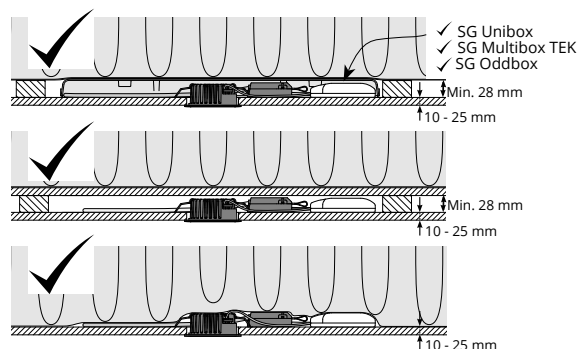

MÅL: (mm)	
Hulldiameter:	Ø83
Diameter:	Ø94
Innfellingshøyde:	35

MATERIALE	
Base:	Aluminium
Avskjerming:	Glass

FORPAKNING	Antall
Eske:	1
Grossist forpakning:	20

LUX	
Høyde (meter)	Max Lux
1.00 m	1000
2.00 m	250
3.00 m	111

ILLUSTRASJONER:

AVSTAND:

Minimums avstand til brennbart materiale i armaturens stråleretning.

BYTTE AV LYSKILDE:

Denne armaturen har integrert lyskilde som ikke kan byttes.

Sg Uniled IsoSafe

This luminaire contains built-in LED lamps.