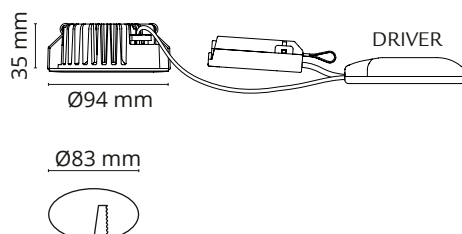

Uniled IsoSafe matt hvit 8W LED 230V (indoor/outdoor)
31 040 90 / 912290

TEKNISKE DATA	
Driver: (inkludert)	inn: 230V 50Hz. ut: 8W/450mA (SELV)
LED: (integrert)	8W/450mA
Systemeffekt:	10W
Lumen output (lm):	610
Fargetemperatur:	2700K
Ra index:	Ra>90
SDCM:	2-step
Lysspredning:	34°
Levetid (timer)	50 000
Dimbar:	Ja, se dimmertabellen.no for info.
Forkobling:	Inkludert
Isolasjonsklasse:	KL II
IP-grad:	IP54

MÅL: (mm)	
Hulldiameter:	Ø83
Diameter:	Ø94
Innfellingshøyde:	35

MATERIALE	
Base:	Aluminium
Avskjerming:	Glass

FORPAKNING	Antall
Eske:	1
Grossist forpakning:	20

LUX	
Høyde (meter)	Max Lux
1.00 m	1000
2.00 m	250
3.00 m	111

ILLUSTRASJONER:

AVSTAND:

Minimums avstand til brennbart materiale i armaturens stråleretning.

BYTTE AV LYSKILDE:

Denne armaturen har integrert lyskilde som ikke kan byttes.

Sg Uniled IsoSafe

This luminaire contains built-in LED lamps.