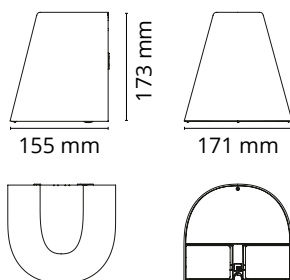

ILLUSTRASJONER: