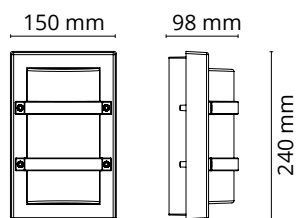

ILLUSTRASJONER:

AVSTAND:

Minimums avstand til brennbart materiale i armaturens stråleretning.

sg Trio Mini LED

This luminaire is compatible with bulbs of the energy classes:

A++
A+
A
B
C
D
E

L
E
D

The luminaire is sold with a bulb of the energy class: A

874/2012

BYTTE AV LYSKILDE:

LED INTEGRERT:
Kan ikke skiftes ut