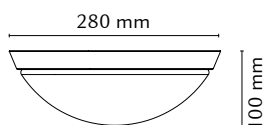

CALANDO BØRSTET STÅL 10W LED 230V

30 148 21 / 297514

TEKNISKE DATA

Driver:	Inn:230V 50/60Hz Ut: 10W/700mA
LED:	10W/700mA
Totalt:	12W
Lumen output (lm):	380
Lysfarge	3000K
Ra index:	Ra>80
Lysspredning:	120°
Levetid (timer)	50 000(L70)
Dimbar:	Ja, se dimmertabellen.no
Forkobling:	-
Isolasjonsklasse:	KL II
IP-grad:	IP44

MÅL: (mm)

Diameter:	280
Høyde:	100

MATERIALE

Base	Aluminium
Avskjerming:	Glass

FORPAKNING

Eske:	1
Grossist forpakning:	5

ILLUSTRASJONER:

AVSTAND:

Minimums avstand til brennbart materiale i armaturens stråleretning.

LYSMÅLINGS VERDIER:

H(m)	D(m)	Max lux	Med lux	
1.00	3,73	101	18	
2.00	7,45	25	5	
3.00	11,18	11	2	
4.00	14,91	6	1	
5.00	18,63	4	1	

BYTTE AV LYSKILDE: