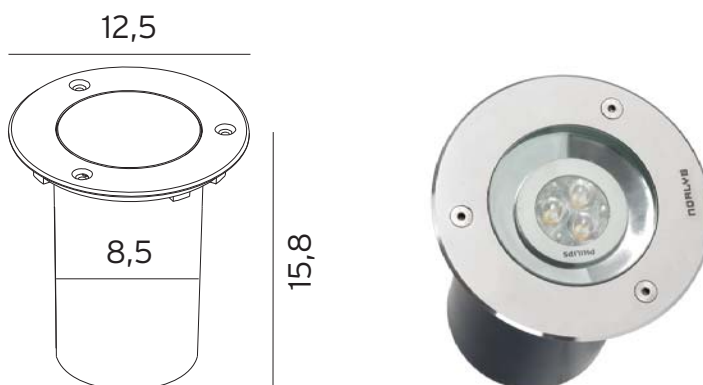

Art.nr	1550
Sokkel	GU 10
Lyskilde	6W LED
Effekt	6W (50W halogen)
Isolasjonsklasse	Klasse I
IP	68
Spenning	230V
Avskjerming	10mm herdet glass
Produkter inkl. LED	

Informasjon lyskilde LED

6W LED inkl. (50W)
300 Lumen
Dimbar
40000 timer
Varmhvit, 2700K
Beam angle, 40D
Utskiftbar lyskilde

RENA

Deksel i rustfritt stål 316L.
 Armaturhus i aluminium.
 10mm herdet glass.
 Godkjent for overkjøring.
 Innføringsnippele av stål for Ø 8-12mm kabel.

El.nr	Tekst	Farge
3185504	Rena 1550	Stål
Tilbehør for Rena 1550:		
Leveres inkl. polypropylen hylse for nedstøpning/nedgravning.		
2 meter ferdigmontert kabel medfølger.		