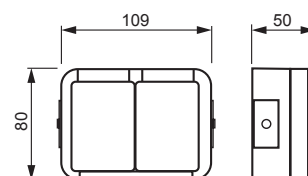

Power and productivity
for a better world™

FDV-Produktkort

2.3.2016

402ESW

Navn: **Stikkontakt dobbel påvegg**
Stikkontakt dobbel påvegg, m/jord og lokk
Jussi IP44/IP55

Type: 402ESW

EAN: 6418677334580

EI-nummer: 1517950

Beskrivelse: Stikkontakt dobbel påvegg, m/jord og lokk. IP55.

Forpakning: 10/100

Enhet: STK

Teknisk spesifikasjon

Klassifisering

Kapslingsgrad IP55

Elektriske størrelser

Merkestrøm 16 A