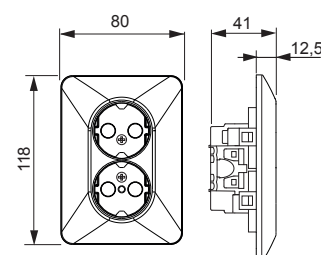

FDV-Produktkort

1.3.2016

302EUJT

Navn: **Stikkontakt**
Stikkontakt dobbel, m/jord og hurtigklemmer, innfelt, lav, hvit
Jussi

Type: 302EUJT

EAN: 6438199004310

EI-nummer: 1517989

Beskrivelse: Dobbelt stikkontakt lav i Jussi design beregnet for 1,5 veggbokser. Innstikklemmer sørger for rask og sikker montering.
16A/230V
IP21, integrert barnevern i sokkel sørger for at stikkontakten er IP20 uten frontdeksel.

Forpakning: 10/100

Enhet: STK

ETIM

ETIM 5.0 EC000125 (EC000125)

ETIM 5

Model	Protective contact (SCHUKO)
Number of units	2
Cover	Full cover plate
With child-protection	1
Colour	White
RAL-number (akin)	9010
Mounting method	Flush mounted (plaster)
Type of fastening	Mounting with claw and screw
Material	Plastic
Material quality	Thermoplastic
Halogen free	1
Nominal current	16 A
Nominal voltage	250 V
Suitable for degree of protection (IP)	IP21
Width of device	85 mm
Height of device	100 mm
Depth of device	41 mm