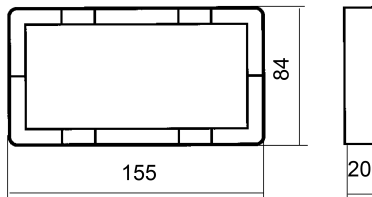

FDV dokument 1471519

Produkt: L676 Dob kap RS16 18mm PH
El-nummer: 1471519
Vareno: EKO09380
EAN: 7020160938015
Pakningsant.: 5
Farge: Polarhvit

Produktbeskrivelse: RS16 dobbel påveggkappe. Passer til 2 hulls kombinasjonsplate. Benyttes der innfelt materiell ønskes ombygget til påvegg. Kan leveres i flere farger. Se deleliste.

Tekniske spesifikasjoner: Farge: Polarhvit.
Innvendig høyde: 18mm.
Utvendig høyde 20mm.
Halogenfri.

Målskisse

Koblings skjema

ELKO AS

E-post: elko@elko.no
Internett: www.elko.no
Bank: 6219.05.15880
Foretaksnr: NO 911 382 563 MVA