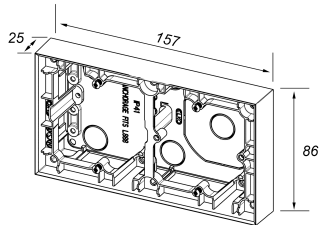

FDV dokument 1470805

Produkt: Plus dobbel kappe 25mm SO
El-nummer: 1470805
Vareno: EKO04593
EAN: 7020160459312
Pakningsant.: 10
Farge: Sort

Produktbeskrivelse: Plus dobbel påveggkappe 25mm. Benyttes der innfelt materiell ønskes ombygget til påvegg.

Tekniske spesifikasjoner: Farge: Polarhvit. Høyde 25mm.
Halogenfri

Målskisse

Koblings skjema

ELKO AS

E-post: elko@elko.no
Internett: www.elko.no
Bank: 6219.05.15880
Foretaksnr: NO 911 382 563 MVA

Hovedkontor
Sandstuveien 68, NO-0680 Oslo
Postboks 6598 Etterstad, NO-0607 Oslo
Tlf.: +47 67 80 73 00
Faks: +47 67 80 73 01