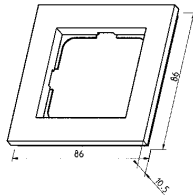

Produktbeskrivelse: Kombinasjonsplate med 1 hull i ELKO Plus utførelse. Leveres i fargene polarhvit, aluminium og sort.

Tekniske spesifikasjoner: Elko Plus.
Farge : Sort.
Halogenfri.

Målskisse