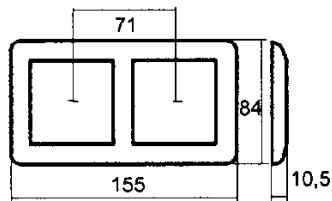

FDV dokument 1411702

Produkt: L572 Komb pl 2 RS16 PH
El-nummer: 1411702
Vareno: EKO09141
EAN: 7020160914118
Pakningsant.: 10
Farge: Polarhvit

Produktbeskrivelse: Kombinasjonsplate med 2 hull i RS 16 utførelse.
Kombinasjonsplaten leveres med avtagbart mellomstykke som kan fjernes ved montering av doble og tripple stikkontakter.

Tekniske spesifikasjoner: RS16.
Med løst mellomstykke.
Farge: Polarhvit.
Halogenfri.

Målskisse

Koblings skjema

ELKO AS

E-post: elko@elko.no
Internett: www.elko.no
Bank: 6219.05.15880
Foretaksnr: NO 911 382 563 MVA