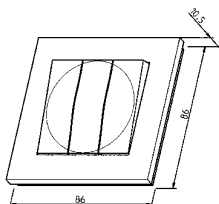

FDV dokument 1410719

Produkt: Plus bryter innfelt 1+1+1 SO
El-nummer: 1410719
Vareno: EKO03749
EAN: 7020160374912
Pakningsant.: 5
Farge: Sort

Produktbeskrivelse:

Innfelt bryter i ELKO Plus design.
Bryteren er 3x1-polet, og benyttes oftest i stue, kjøkken eller soverom der man ønsker å slå av/på lyset med en bryter.
Denne bryteren kan benyttes til å styre 3 uavhengige soner, f.eks lampe over spisebordet, vegglamper og spotlights.

Bryteren kan benyttes påvegg i kombinasjon med påveggskappe. Dersom bryteren skal monteres i en flerhullsramme eller en ELKO Plus OPTION ramme må den medfølgende rammen fjernes.

ELKO Plus OPTION rammer i stål, glass eller skifer kan benyttes for en mer eksklusiv design.

ELKO Plus 6/1 bryter, leveres i fargene polarhvit, aluminium eller sort.

Tekniske spesifikasjoner: Innfelt bryter, kan benyttes påvegg i kombinasjon med påveggskappe. For ombygging til impulsbryter benyttes impulsfjær T47 (14 109 14).
Skruterminaler med heiseklemme.
Hullavstand i festeplate: 60mm
Halogenfri.
Farge: Polarhvit, aluminium eller sort.
3*1 polet
16 A. 250V.
Lysrør 10A.
Innbygningsdybde: 11,5mm.
Kapslingsklasse:IP20.

Målskisse

Koblings skjema

ELKO AS

E-post: elko@elko.no
Internett: www.elko.no
Bank: 6219.05.15880
Foretaksnr: NO 911 382 563 MVA

Hovedkontor
Sandstuveien 68, NO-0680 Oslo
Postboks 6598 Etterstad, NO-0607 Oslo
Tlf.: +47 67 80 73 00
Faks: +47 67 80 73 01

Fabrikk
Sporpind Industriområde, NO-3340 Åmot
Tlf.: +47 32 78 91 00
Faks: +47 32 78 91 01