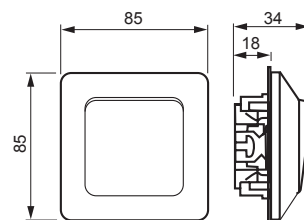

Power and productivity
for a better world™

FDV-Produktkort

6.2.2014

1061U4

Navn: **Bryter**
Bryter, 1-pol, innfelt
Jussi

Type: 1061U4
EAN: 6418677307348
EI-nummer: 1414530

Beskrivelse: Bryter 1-pol innfelt med hurtigklemmer og blindklemmer.

Forpakning: 10/100
Enhet: STK

Teknisk spesifikasjon

Kapslingsgrad: IP21
Merkestrøm: 16AX
Nominell nettspenning: 250V