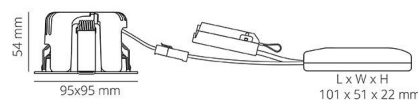

El-nummer: 3202532
EAN: 7021989012535
SG Artikkelnr: 5046901253

Lysteknikk

Type lyskilde: Ikke utskiftbar LED
Watt: 6W
Effektiv lysstrøm (lm): 540lm
Effekt: 90.00
Spenning: 230V
Fargetemperatur: 2000-2800K
Farvegengivelse (Ra/CRI): Ra>95
MacAdams faktor: SDCM: 3
Levetid: L90/B10> 50.000 Ta=25°C
Lysstråling: Direkte
Lysspredning: 42°

Dimmetype

Type: Faseavsnitt

Beskyttelse

Isolasjonsklasse: Klasse II
IP-grad: IP44
Ta nominel: Ta=25°C

Energi og godkjenning

Energiklasse: A++
Godkjenning: CE

Materialer og overflater

Armaturhus: Aluminium
Farge: Sort RAL 9004/30
Avskjerming: Glass

Montering/Tilkobling

Montering: Innfelling
Kobling: Rekkeklemme

Dimensjoner

Lengde (L): 95
Bredde (W): 95
Høyde (H): 56
Avstand til brennbart materiale: 5mm
Vekt (brutto/netto): 0.5

Forpakning

Forpakningsstørrelse: 115 x 115 x 95