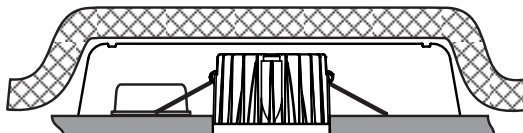

EN: Minimum distance to flammable material in the beam direction.  
 NO: Minimumsavstand til brennbart materiale i armaturens stråleretning.  
 SE: Minsta avstånd mellan brännbart material och lampans ljusrättning.