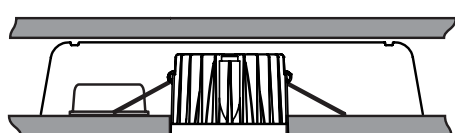

EN: Minimum distance to flammable material in the beam direction.  
 NO: Minimumsavstand til brennbart materiale i armaturens stråleretning.  
 SE: Minsta avstånd mellan brännbart material och lampans ljusrättning.