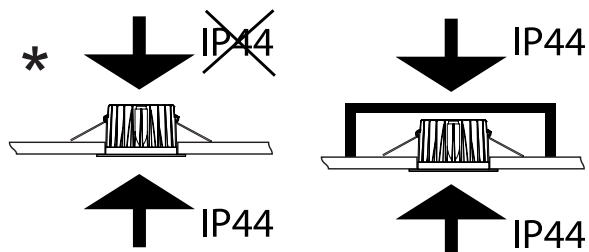

EN: Minimum distance to flammable material in the beam direction.  
 NO: Minimumsavstand til brennbart materiale i armaturens stråleretning.  
 SE: Minsta avstånd mellan brännbart material och lampans ljusrättning.