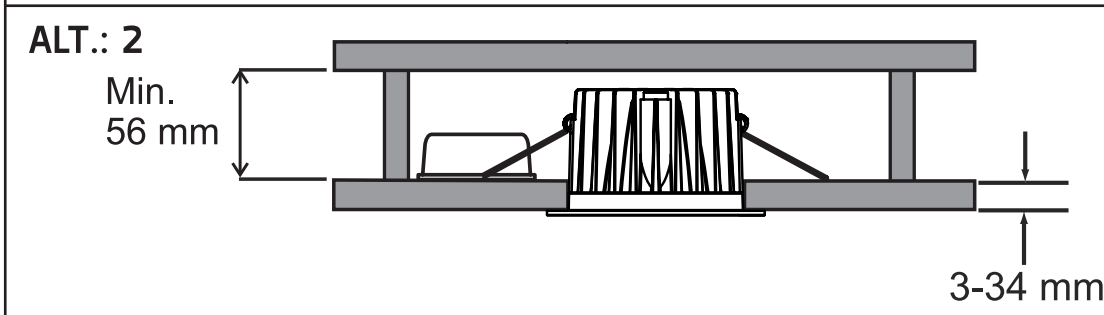

ART.: KAOYI DALI DRIVER
10W 230mA DIMMABLE
EL. NR.: 66 146 15
BRAND: UNILAMP