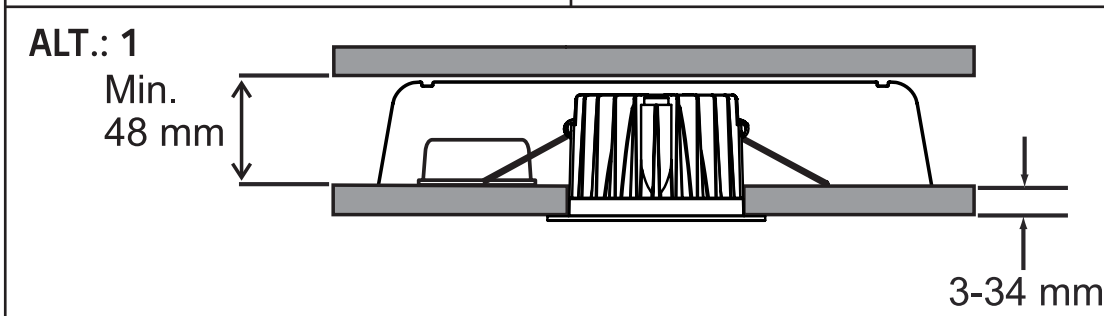

ART.: KAOYI DALI DRIVER
10W 230mA DIMMABLE
EL. NR.: 66 146 15
BRAND: UNILAMP