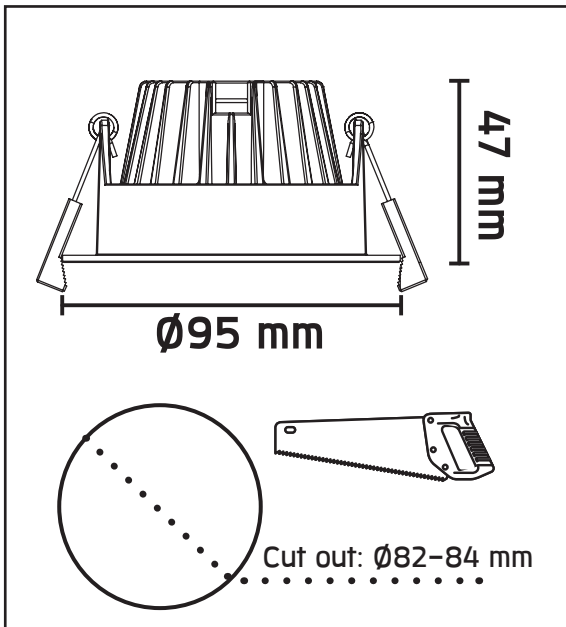

EN: Instruction manual
 NO: Monteringsveiledning
 SE: Installationsguide

JUNO COB+ LED

220-240V 50/60 Hz 230mA LED 10W IP44*

EN: Included dimmable LED driver.
 NO: Inkludert dimbar LED driver.
 SE: Inklusive dimbar LED driver.

EN: Cable connection.
 NO: Ledningstilkobling.
 SE: Kabelanslutning.

Max. 16A
 Max. 2,5mm²

EN: CORRESPONDING PRODUCT.
 NO: TILHØRENDE PRODUKT.
 SE: TILLHÖRANDE PRODUKT.

ART.: DOWNLIGHT BOX LOW
 EL. NR.: 32 249 21
 ART.: DOWNLIGHT BOX HIGH
 EL. NR.: 32 249 20
 BRAND: UNILAMP