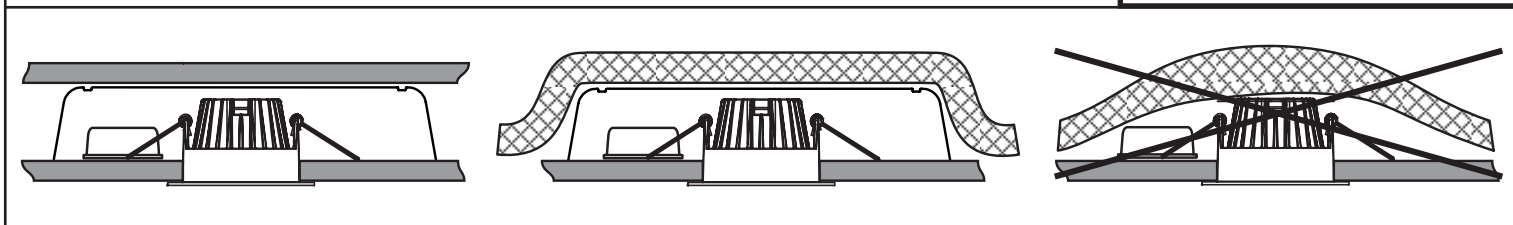

EN: Minimum distance to flammable material in the beam direction.
NO: Minimumsavstand til brennbart materiale i armaturens stråleretning.
SE: Minsta avstånd mellan brännbart material och lampans ljusrättning.