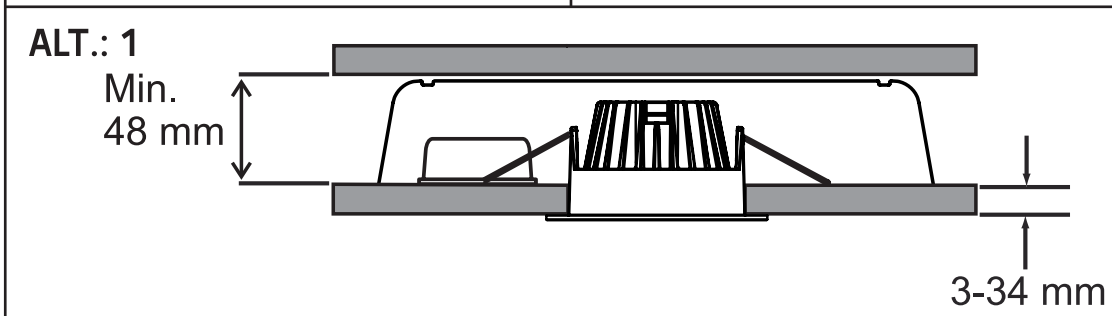

EN: Minimum distance to flammable material in the beam direction.
NO: Minimumsavstand til brennbart materiale i armaturens stråleretning.
SE: Minsta avstånd mellan brännbart material och lampans ljusrättning.