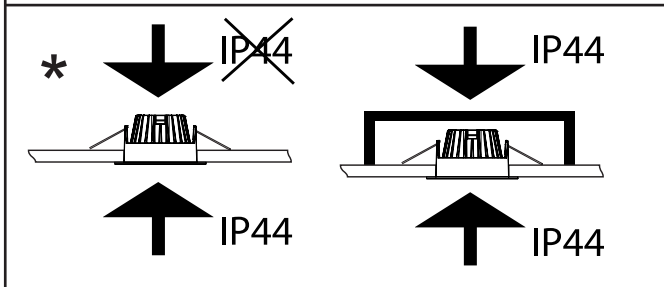

EN: Instruction manual
 NO: Monteringsveiledning
 SE: Installationsguide

JUNO COB+ LED

220-240V 50/60 Hz 230mA LED 10W IP44*

EN: Included dimmable LED driver.
 NO: Inkludert dimbar LED driver.
 SE: Inklusive dimbar LED driver.

EN: Cable connection.
 NO: Ledningstilkobling.
 SE: Kabelanslutning.

Max. 16A
 Max. 2,5mm²

EN: CORRESPONDING PRODUCT.
 NO: TILHØRENDE PRODUKT.
 SE: TILLHÖRANDE PRODUKT.

ART.: DOWNLIGHT BOX LOW
 EL. NR.: 32 249 21
 ART.: DOWNLIGHT BOX HIGH
 EL. NR.: 32 249 20
 BRAND: UNILAMP

EN: Minimum distance to flammable material in the beam direction.
 NO: Minimumsavstand til brennbart materiale i armaturens stråleretning.
 SE: Minsta avstånd mellan brännbart material och lampans ljusrättning.