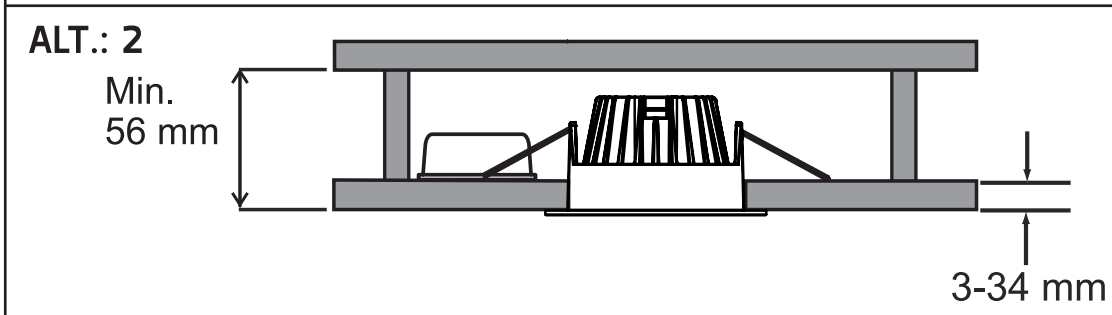

EN: Minimum distance to flammable material in the beam direction.
NO: Minimumsavstand til brennbart materiale i armaturens stråleretning.
SE: Minsta avstånd mellan brännbart material och lampans ljusrättning.