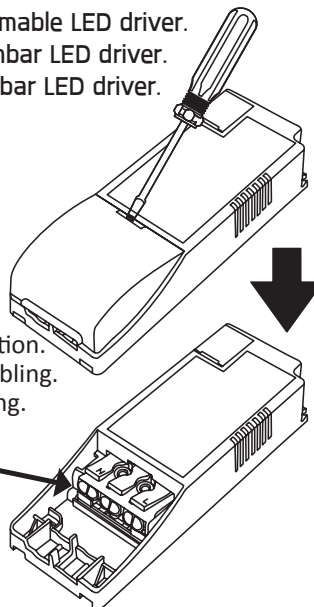

EN: Instruction manual
 NO: Monteringsveiledning
 SE: Installationsguide

JUNO COB+ LED

220-240V 50/60 Hz 230mA LED 10W IP44*

EN: Included dimmable LED driver.
 NO: Inkludert dimbar LED driver.
 SE: Inklusive dimbar LED driver.

EN: Cable connection.
 NO: Ledningstilkobling.
 SE: Kabelanslutning.

Max. 16A
 Max. 2,5mm²

EN: CORRESPONDING PRODUCT.
 NO: TILHØRENDE PRODUKT.
 SE: TILLHÖRANDE PRODUKT.

ART.: DOWNLIGHT BOX LOW
 EL. NR.: 32 249 21
 ART.: DOWNLIGHT BOX HIGH
 EL. NR.: 32 249 20
 BRAND: UNILAMP