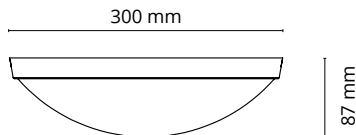

ILLUSTRASJONER:

AVSTAND:

Minimums avstand til brennbart materiale i armaturens stråleretning.

MÅL: (mm)

Diameter:	Ø300
Høyde:	87

MATERIALE

Base:	Lakkert stål
Avskjerming:	UV stabilisert polykarbonat

FORPAKNING