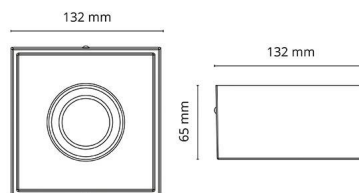

## Dimensjoner

Lengde (L): 132  
Bredde (W): 132  
Høyde (H): 65  
Vekt (brutto/netto): 0.79

## Forpakning

Forpakkingsstørrelse: 140 x 140 x 75

7 0 2 1 9 8 9 0 6 2 1 3 4