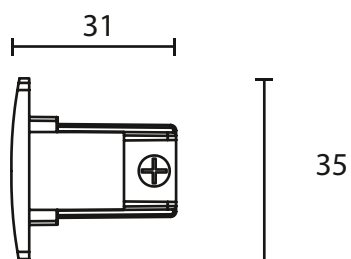

TEKNISKE DATA

Driver:	-
LED:	-
Totalt:	-
Lumen output (lm):	-
Lysfarge	-
Ra index:	-
Lysspredning:	-
Levetid (timer)	-
Dimbar:	-
Forkobling:	-
Isolasjonsklasse:	-
IP-grad:	-

MÅL: (mm)

Se illustrasjoner for detaljer

ILLUSTRASJONER:

MATERIALE

Base:	PC
-------	----

FORPAKNING

FORPAKNING	Antall
Eske:	1
Grossist forpakning:	80