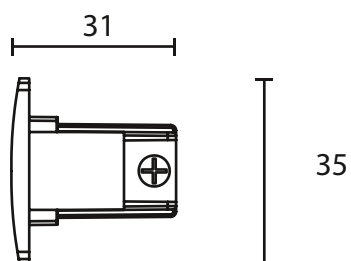

TEKNISKE DATA

Driver:	-
LED:	-
Totalt:	-
Lumen output (lm):	-
Lysfarge	-
Ra index:	-
Lysspredning:	-
Levetid (timer)	-
Dimbar:	-
Forkobling:	-
Isolasjonsklasse:	-
IP-grad:	-

MÅL: (mm)

Se illustrasjoner for detaljer

ILLUSTRASJONER:

MATERIALE

Base:	PC
-------	----

FORPAKNING

FORPAKNING	Antall
Eske:	1
Grossist forpakning:	80