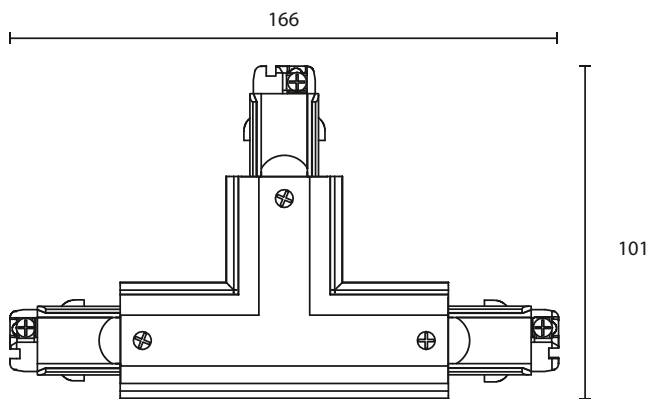

SHOPLINE 3-T T-SKJØT HØYRE (R) HVIT
32 007 73 / 312434

TEKNISKE DATA

Driver:	-
LED:	-
Totalt:	-
Lumen output (lm):	-
Lysfarge	-
Ra index:	-
Lysspredning:	-
Levetid (timer)	-
Dimbar:	-
Forkobling:	-
Isolasjonsklasse:	kl I
IP-grad:	-

MÅL: (mm)

Se illustrasjoner for detaljer

ILLUSTRASJONER:

MATERIALE

Base:	PC
-------	----

FORPAKNING

FORPAKNING	Antall
Eske:	1
Grossist forpakning:	80