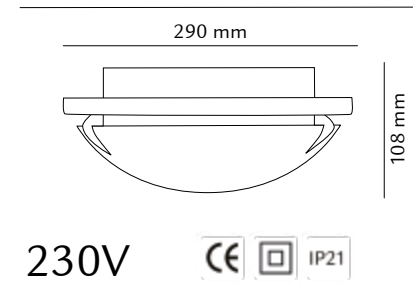

Tekniske Data	60W E27
Spenning:	230V
Sokkel:	E27
Effekt:	60W
Forkobling:	-
Kan lysreguleres:	Ja
Varm/kald start:	-
Isolasjonsklasse	KI II
IP-grad	IP21
Sertifisering	-
Dokumentasjon	Ok
<b>Mål: (mm)</b>	
Diameter:	290
Høyde:	108
<b>Materiale:</b>	
Armaturhus:	UV-stabilisert polykarbonat
Avskjerming:	Glass
Ring:	Stål-furu