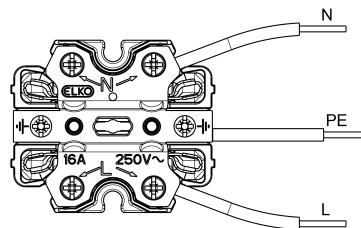

## FDV dokument 4808

**Produkt:** Plus option dobbel stikk Alu  
**EI-nummer:** 1511521  
**Vareno.:** 4808  
**EAN:** 7020160480804  
**Pakningsant.:** 5  
**Farge:** Alu

**Produktbeskrivelse:** Dobbelt stikkontakt innfelt med jord og barnevern. Kun for 1,5 veggbokser. Rammer selges separat og finnes i hvit frostet glass, sort sotet glass, stål eller skifer.

**Tekniske spesifikasjoner:** Med jord og barnevern.  
Farge: Aluminium.  
16 A 250 V.  
Kapslingsklasse:  
IP20.  
Halogenfri. Sentralutførelse.

Målskisse

Koblingsskjema