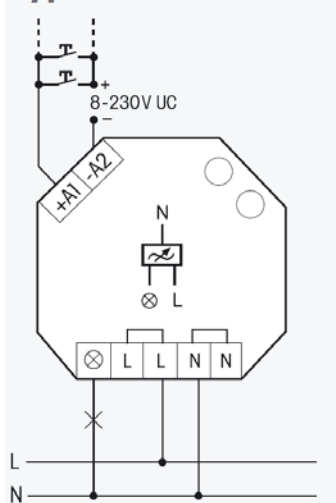

Universal dimmer EUD61NPN (inkl 230V LED)

Funksjonsvelgere
(Fabrikkinstilling)

Typical connection

EUD61NPN er en universal dimmer fra Eltako. Dimmeren er beregnet for Ohmske laster R (Gløde/Halogen 230V lyskilder), Induktive laster L (Jernkjerne trafo) kapasitive laster C (tronic trafo), dimmbare sparepærer og dimmbare 230V LED. Dimmeren legges bak i veggboxen og styres med en eller flere impulsbrytere. Den har innsoving funksjon (lyskilden slås av etter en satt tid maks 60 min) og barnerom funksjon (lyskilden settes direkte til min verdi)

Spesifikasjoner	
Styrespenning	8-230V AC/DC
Driftspenning	230
Min/Maks belastning	0 - 400W
Spenning last	230V
Laster	
 230V Glødepære / 230 Halogen pære	0 - 400W
 Induktiv last (jernkjerne trafo)	0 - 400W (tap i trafo kan være ≤ 20 %)
 Kapasitive laster (tronic trafo)	0 - 400W (tap i trafo kan være ≤ 5 %)
 Dimmbare sparepærer	0 - 100W
 Dimmbare LED	0 - 100W
Beskyttelse	
 Overspenning	Ja
 Temperatur	Ja
 Kortslutning	Ja
Montasje	I veggbox
Dimensjon	L: 45mm, B: 55mm, D: 18mm
Innsovingfunksjon	Ja
Barnerom funksjon	Ja