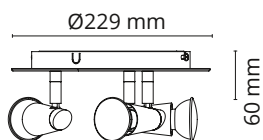

FDV

CON RONDELL BØRSTET STÅL 3x6W LED 230V 32 101 60 / 997832

TEKNISKE DATA

Driver:	-
Lyskilde:	3x6W LED GU10 230V 50/60Hz
Totalt:	18W
Lumen output (lm):	3x360 lm
Fargetemperatur:	2700K
Ra index:	Ra>90
Lysspredning:	36°
Levetid (timer)	50 000 (L70/B50)
Dimbar Faseavsnitt:	✓
Dimbar 1-10V:	X
Dimbar DALI:	X
Forkobling:	-
Isolasjonsklasse:	KL I
IP-grad:	IP20

ILLUSTRASJONER:

MÅL: (mm)

Diameter:	Ø229
Høyde(base):	60

MATERIALE

Base:	Stål
-------	------

FORPAKNING

Eske:	1
Grossist forpakning:	8

AVSTAND:

Minimums avstand til brennbar materiale i armaturens stråleretning.

BYTTE AV LYSKILDE: