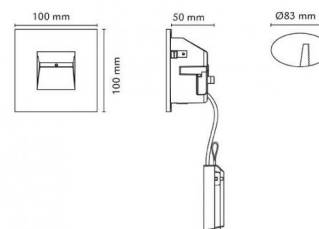

Dimmtype

Type: Faseavsnitt