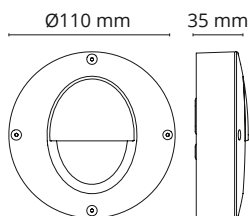

EDV

CALLISTO WALL GRAFITT 4W LED 2700K

31 001 32 / 923017

TEKNISKE DATA	
Driver:	-
Lyskilde:	4W LED 230V 50/60Hz (AC LED)
Totalt:	4W
Lumen output (lm):	90
Effektiv lysstrøm:	22,5 lm/W
Fargetemperatur:	2700K
Fargegjengivelsesindeks:	Ra>80
MacAdam/SDCM:	3-step
Lysspredning:	65°/85° (asymmetrisk)
Levetid (timer):	50 000 (L70/B50)
Dimbar Faseavsnitt:	✓
Dimbar 1-10V:	X
Dimbar DALI:	X
Forkobling:	-
Isolasjonsklasse:	KL II
IP-grad:	IP65

ILLUSTRASJONER:

MÅL: (mm)	
Diameter:	Ø110
Dybde:	35

MATERIALE	
Base:	Aluminium
Avskjerming:	Glass

AVSTAND:

Minimums avstand til brennbart materiale i armaturens stråleretning.

FORPAKNING	Antall
Eske:	1
Grossist forpakning:	20

BYTTE AV LYSKILDE:

Integrert lyskilde.

Høyde (m)	LUX	Max lux
1.00		98
2.00		24
3.00		11