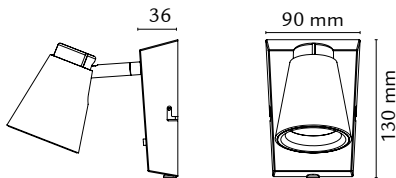

ZOOM SQUARE MATT-HVIT 5,5W LED MED DIMMER

30 429 22 / 912455

TEKNISKE DATA

Driver:	-
LED:	5,5W LED GU10 230V 50Hz
Totalt:	5,5W
Lumen output (lm):	350 lm
Lysfarge	2700K
Ra index:	Ra>80
Lysspredning:	25°(lyskilde)
Levetid (timer)	40 000(L70)
Dimbar:	Ja, integrert
Forkobling:	-
Isolasjonsklasse:	KL II
IP-grad:	-

MÅL: (mm)

Bredde	90
Dybde(base)	36
Høyde:	130

ILLUSTRASJONER:

AVSTAND:

Minimums avstand til brennbart materiale i armaturens stråleretning.

MATERIALE

Aluminium, , PBT, stål arm

FORPAKNING

Eske:	1
Grossist forpakning:	12

LYSMÅLINGS VERDIER:

H(m)	D(m)	Max lux	Med lux	
1.00				
2.00				
3.00				
4.00				
5.00				

BYTTE AV LYSKILDE: