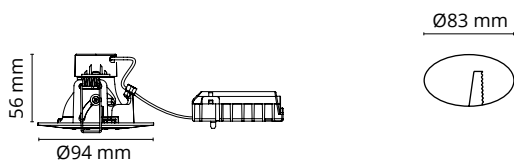

JUPITER TEK MATT-HVIT 6W LED 230V

32 970 03 / 912170

TEKNISKE DATA	
Driver:	-
LED:	6,5W LED GU10 230V 50/60Hz
Systemeffekt:	6W
Lumen output (lm):	360 lm
Fargetemperatur	2700K
Ra index:	Ra>90
Lysspredning:	36°(lyskilde)
Levetid (timer)	50 000(L70)
Dimbar:	Ja, se dimmertabellen.no
Forkobling:	-
Isolasjonsklasse:	KL II
IP-grad:	IP23

MÅL: (mm)	
Hulldiameter:	83
Diameter:	94
Innfellingshøyde:	56

MATERIALE	
Base:	Aluminium

FORPAKNING	
Eske:	1
Grossist forpakning:	-

ILLUSTRASJONER:

AVSTAND:

Minimums avstand til brennbart materiale i armaturens stråleretning.