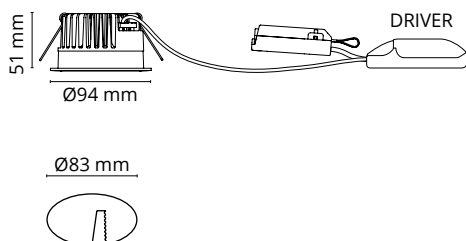

MÅL: (mm)	
Hulldiameter:	Ø83
Diameter:	Ø94
Innfellingshøyde:	51

MATERIALE	
Base:	Aluminium
Avskjerming:	Glass

FORPAKNING	Antall
Eske:	1
Grossist forpakning:	-

LUX	
Høyde (meter)	Max Lux
1.00 m	710
2.00 m	177
3.00 m	79

ILLUSTRASJONER:

AVSTAND:

Minimums avstand til brennbart materiale i armaturens stråleretning.

BYTTE AV LYSKILDE:

Denne armaturen har integrert lyskilde som ikke kan byttes.