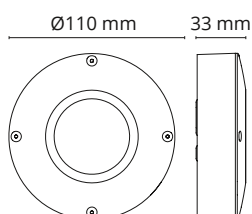

TEKNISKE DATA	
Driver:	-
Lyskilde:	4W LED 230V 50/60Hz (AC LED)
Totalt:	4W
Lumen output (lm):	165 lm
Lysfarge	2700K
Ra index:	Ra>80
MacAdam/SDCM:	3-step
Lysspredning:	65°
Levetid (timer):	50 000 (L70/B50)
Dimbar:	Ja (faseavsnitt). For mer info: dimmertabellen.no
Forkobling:	-
Isolasjonsklasse:	KL II
IP-grad:	IP65

MÅL: (mm)	
Diameter:	Ø110
Høyde:	33

ILLUSTRASJONER:

AVSTAND:

Minimums avstand til brennbart materiale i armaturens stråleretning.

MATERIALE	
Base:	Aluminium
Avskjerming:	Glass

FORPAKNING	Antall
Eske:	1
Grossist forpakning:	20

Høyde (m)	LUX	Max lux
1.00		
2.00		
3.00		

BYTTE AV LYSKILDE:

Integrert lyskilde.