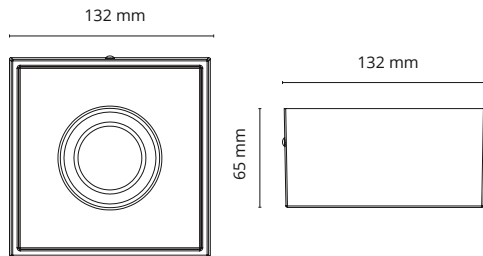

GYRO CUBE DIMTOWARM MATT-HVIT 6W LED 230V 31 005 58 / 906211

ILLUSTRASJONER:

AVSTAND:

Minimums avstand til brennbart materiale i armaturens stråleretning.

BYTTE AV LYSKILDE:

Denne armaturen har integrert lyskilde som ikke kan byttes.

TEKNISKE DATA

Kontrollenhet:	230V 50/60Hz (SELV)
Lyskilde:	6W/180mA
Systemeffekt:	7,3W
Lumen output (lm):	520 lm
Effektiv lysstrøm:	71 lm/W
Fargetemperatur:	2000-2800K
Ra indeks:	Ra>95
MacAdam/SDCM:	3-step
Lysspredning:	42°
Levetid (timer):	50 000 (L70/B50)
Dimbar Faseavsnitt:	✓
Dimbar 1-10V:	X
Dimbar DALI:	X
Forkobling:	Inkludert
Isolasjonsklasse:	KL I
IP-grad:	IP21

MÅL: (mm)

Lengde:	132
Bredde:	132
Høyde:	65

MATERIALE

Base:	Aluminium, rustfritt stål
Avskjerming:	Glass

FORPAKNING

Eske:	1
Grossist forpakning:	20

LUX

Høyde (meter)	Max Lux
1.00 m	748
2.00 m	187
3.00 m	84