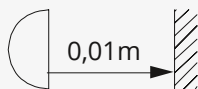

GYRO CUBE DIMTOWARM MATT-HVIT 6W LED 230V 31 005 58 / 906211

ILLUSTRASJONER:

AVSTAND:

Minimums avstand til brennbart materiale i armaturens stråleretning.

BYTTE AV LYSKILDE:

Denne armaturen har integrert lyskilde som ikke kan byttes.

TEKNISKE DATA

Kontrollenhet:	230V 50/60Hz (SELV)
Lyskilde:	6W/180mA
Systemeffekt:	7,3W
Lumen output (lm):	520 lm
Effektiv lysstrøm:	71 lm/W
Fargetemperatur:	2000-2800K
Ra indeks:	Ra>95
MacAdam/SDCM:	3-step
Lysspredning:	42°
Levetid (timer):	50 000 (L70/B50)
Dimbar Faseavsnitt:	✓
Dimbar 1-10V:	X
Dimbar DALI:	X
Forkobling:	Inkludert
Isolasjonsklasse:	KL I
IP-grad:	IP21

MÅL: (mm)

Lengde:	132
Bredde:	132
Høyde:	65

MATERIALE

Base:	Aluminium, rustfritt stål
Avskjerming:	Glass

FORPAKNING

Eske:	1
Grossist forpakning:	20

LUX

Høyde (meter)	Max Lux
1.00 m	748
2.00 m	187
3.00 m	84