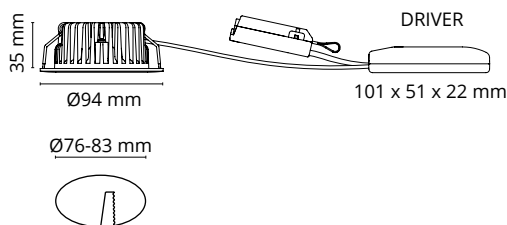

UNILED ISOSAFE DIMTOWARM MATT-HVIT 6W LED 230V
31 005 52 / 904211

TEKNISKE DATA

Kontrollenhet:	230V 50/60Hz (SELV)
Lyskilde:	6W/180mA
Systemeffekt:	7,3W
Lumen output (lm):	520 lm
Effektiv lysstrøm:	71 lm/W
Fargetemperatur:	2000-2800K
Ra indeks:	Ra>95
MacAdam/SDCM:	3-step
Lysspredning:	42°
Levetid (timer):	50 000 (L90/B10)
Dimbar Faseavsnitt:	✓
Dimbar 1-10V:	X
Dimbar DALI:	X
Forkobling:	Inkludert
Isolasjonsklasse:	KL II
IP-grad:	IP54

ILLUSTRASJONER:

AVSTAND:

Minimums avstand til brennbart materiale i armaturens stråleretning.

MÅL: (mm)

Hulldiameter:	Ø76-83
Diameter:	Ø94
Innfellingshøyde:	35

MATERIALE

Base:	Aluminium
Avskjerming:	Glass

FORPAKNING

Antall	1
Grossist forpakning:	20

LUX

Høyde (meter)	Max Lux
1.00 m	748
2.00 m	187
3.00 m	84

BYTTE AV LYSKILDE:

Denne armaturen har integrert lyskilde som ikke kan byttes.