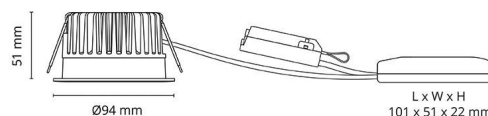

Dimmetype

Type: Faseavsnitt

Beskyttelse

Isolasjonsklasse: Klasse II
IP-grad: IP54
Ta nominel: Ta=25°C

Energi og godkjenning

Energiklasse: A++
Godkjenning: CE

Materialer og overflater

Armaturhus: Aluminium
Farge: Sort RAL 9004/30
Avskjerming: Glass

Montering/Tilkobling

Montering: Innfelling
Kobling: Rekkeklemme

Dimensjoner

Høyde (H): 53
Diameter (Ø): 94
Avstand til brennbart materiale: 5mm
Vekt (brutto/netto): 0.58

Forpakning

Forpakkingsstørrelse: 110 x 110 x 110