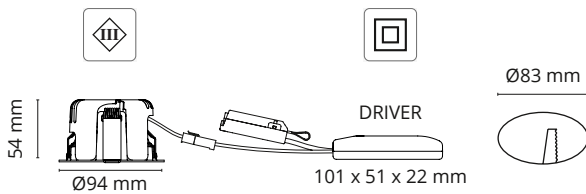

FDV

GYRO ISOSAFE DIMTOWARM SORT 6W LED 230V

32 025 29 / 901233

| TEKNISKE DATA | |
|---------------------|---------------------|
| Kontrollenhet: | 230V 50/60Hz (SELV) |
| Lyskilde: | 6W/180mA |
| Systemeffekt: | 8W |
| Lumen output (lm): | 520 lm |
| Effektiv lysstrøm: | 65 lm/W |
| Fargetemperatur: | 2000-2800K |
| Ra indeks: | Ra>95 |
| MacAdam/SDCM: | 2-step |
| Lysspredning: | 36° |
| Levetid (timer): | 50 000 (L90/B10) |
| Dimbar Faseavsnitt: | ✓ |
| Dimbar 1-10V: | X |
| Dimbar DALI: | X |
| Forkobling: | Inkludert |
| Isolasjonsklasse: | KL III |
| IP-grad: | IP44 |

ILLUSTRASJONER:

AVSTAND:

Minimums avstand til brennbart materiale i armaturens stråleretning.

| MÅL: (mm) | |
|---------------|-----|
| Hulldiameter: | Ø83 |
| Diameter: | Ø94 |
| Høyde: | 54 |

| MATERIALE | |
|--------------|------------------|
| Base: | Aluminium, Steel |
| Avskjerming: | Glass |

874/2012

BYTTE AV LYSKILDE:

Denne armaturen har integrert lyskilde som ikke kan byttes.

| LUX | Høyde (meter) | Max Lux |
|-----|---------------|---------|
| | 1.00 m | |
| | 2.00 m | |
| | 3.00 m | |