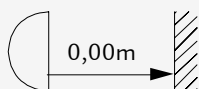

MÅL: (mm)

Diameter:	270
Dybde:	110

ILLUSTRASJONER:

MATERIALE

Base:	Aluminium
Avskjerming:	UV-stabilisert polykarbonat

FORPAKNING

Eske:	1
Grossist forpakning:	8

AVSTAND:

Minimums avstand til
brennbart materiale i
armaturens stråleretning.

LYSMÅLINGS VERDIER:

H(m)	D(m)	Max lux	Med lux	
1.00	3,53	235	46	
2.00	7,06	59	11	
3.00	10,59	26	5	
4.00	14,11	15	3	
5.00	17,64	9	2	

BYTTE AV LYSKILDE: