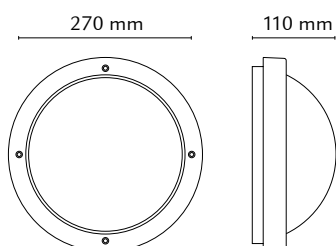

PRIMO MATT-SORT 13,5W/1100lm LED
31 046 58 / 644570

TEKNISKE DATA

Driver:	-
LED:	13,5W 230V 50/60Hz (AC LED)
Totalt:	13,5W
Lumen output (lm):	840 lm
Lysfarge	3000K
Ra index:	Ra>83
Lysspredning:	≈ 120°
Levetid (timer)	50 000(L70)
Dimbar:	Nei
Forkobling:	-
Isolasjonsklasse:	KL I
IP-grad:	IP65

MÅL: (mm)

Diameter:	270
Dybde:	110

ILLUSTRASJONER:

MATERIALE

Base:	Aluminium
Avskjerming:	UV-stabilisert polykarbonat

FORPAKNING

Eske:	1
Grossist forpakning:	8

AVSTAND:

Minimums avstand til
brennbart materiale i
armaturens stråleretning.

LYSMÅLINGS VERDIER:

H(m)	D(m)	Max lux	Med lux	
1.00	3,53	235	46	
2.00	7,06	59	11	
3.00	10,59	26	5	
4.00	14,11	15	3	
5.00	17,64	9	2	

BYTTE AV LYSKILDE: