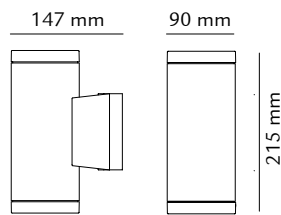

# FDV DOKUMENT

METRO LED GRAFITT 2x LED 230V

31 044 51 / 623693

Tekniske Data:	2x3W LED 230V (->2013)	2x4,5W LED 230V (2014->)
Spenning:	230V	230V
Sokkel:	GU10	GU10
Effekt:	2x3W	2x4,5W
Lysfarge:	2700K	2700K
Ra index:	>80	>80
LED: Levetid (timer)	35 000	45 000
Dimbar:	Nei	Ja
Forkobling::	-	-
Varm/kald start:	-	-
Isolasjonsklasse:	KL II	KL II
IP-grad:	IP65	IP65
Sertifisering:	-	-
Dokumentasjon:	OK	OK
Mål: (mm)		
Dybde:	147	
Bredde:	90	
Høyde:	215	
Materiale:	Aluminium	
Avskjerming:	Glass	
Antall i eske:	1	
Antall grossist forpakning:	12	