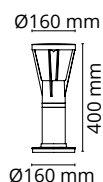

EDV

ARCO AIR R GRAFITT 6W LED GU10 230V
31 004 10 / 623621

TEKNISKE DATA	
Driver:	-
Lyskilde:	6W LED GU10 230V 50/60Hz
Totalt:	6W
Lumen output (lm):	-
Effektiv lysstrøm:	- lm/W
Lysfarge	2700K
Ra index:	Ra>90
MacAdam/SDCM:	2-step
Lysspredning:	-
Levetid (timer):	50 000 (L70/B50)
Dimbar Faseavsnitt:	✓
Dimbar 1-10V:	X
Dimbar DALI:	X
Forkobling:	-
Isolasjonsklasse:	KL I
IP-grad:	IP54

ILLUSTRASJONER:

Ankerfeste
(tilbehør)
31 015 01

AVSTAND:

Minimums avstand til brennbart materiale i armaturens stråleretning.

MÅL: (mm)	
Diameter:	Ø160
Høyde:	400

MATERIALE	
Base:	Aluminium
Avskjerming:	Glass