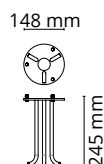

EDV

ARCO AIR R GRAFITT 6W LED GU10 230V
31 004 10 / 623621

TEKNISKE DATA	
Driver:	-
Lyskilde:	6W LED GU10 230V 50/60Hz
Totalt:	6W
Lumen output (lm):	-
Effektiv lysstrøm:	- lm/W
Lysfarge	2700K
Ra index:	Ra>90
MacAdam/SDCM:	2-step
Lysspredning:	-
Levetid (timer):	50 000 (L70/B50)
Dimbar Faseavsnitt:	✓
Dimbar 1-10V:	X
Dimbar DALI:	X
Forkobling:	-
Isolasjonsklasse:	KL I
IP-grad:	IP54

ILLUSTRASJONER:

Ankerfeste
(tilbehør)
31 015 01

AVSTAND:

Minimums avstand til brennbart materiale i armaturens stråleretning.

MÅL: (mm)	
Diameter:	Ø160
Høyde:	400

MATERIALE	
Base:	Aluminium
Avskjerming:	Glass