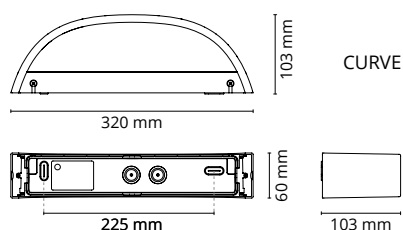

CURVE GRAFITT 10W LED 2700K
31 001 22 / 623340

TEKNISKE DATA	
Driver:	-
LED:	10W 230V 50Hz (AC LED)
Totalt:	10W
Lumen output (lm):	(ikke testet)
Lysfarge	2700K
Ra index:	Ra>80
Lysspredning: (ned / opp)	110/110
Levetid (timer):	50 000 (L70)
Dimbar:	Ja
Forkobling:	-
Isolasjonsklasse:	KL I
IP-grad:	IP65

MÅL: (mm)	
Bredde:	320
Dybde:	103
Høyde:	60

MATERIALE	
Base:	Aluminium
Avskjerming:	Glass

FORPAKNING	
Eske:	1
Grossist forpakning:	10

ILLUSTRASJONER:

AVSTAND:

Minimums avstand til brennbart materiale i armaturens stråleretning.

LUX		
Høyde (m)		Max lux
3.00	110°	-
2.00		-
1.00		-

LUX		
Høyde (m)		Max lux
1.00	110°	-
2.00		-
3.00		-

BYTTE AV LYSKILDE:

Integrert lyskilde.