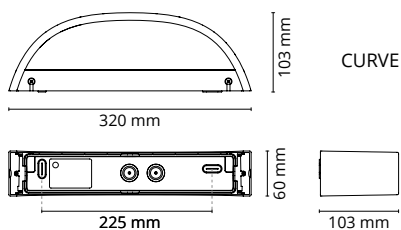

MÅL: (mm)

Bredde:	320
Dybde:	103
Høyde:	60

MATERIALE

Base:	Aluminium
Avskjerming:	Glass

FORPAKNING

Antall	1
Eske:	1
Grossist forpakning:	10

ILLUSTRASJONER:

AVSTAND:

Minimums avstand til brennbart materiale i armaturens stråleretning.

Høyde (m)	LUX	Max lux
1.00		-
2.00		-
3.00		-

BYTTE AV LYSKILDE:

Integrert lyskilde.