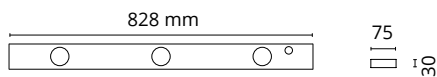

FDV

CHEF HVIT 3x4,5W LED 2700K
32 007 32 / 931053

TEKNISKE DATA

Driver:	-
Lyskilde:	3x4,5W LED 220-240V 50/60Hz
Totalt:	13,5W +/-10%
Lumen output (lm):	3x250lm
Effektiv lysstrøm:	55 lm/W
Fargetemperatur:	2700K
Ra index:	Ra>90
MacAdam/SDCM:	2-step
Lysspredning:	36°
Levetid (timer)	50 000 (L70/B50)
Dimbar Faseavsnitt:	✓
Dimbar 1-10V:	X
Dimbar DALI:	X
Forkobling:	-
Isolasjonsklasse:	KL I
IP-grad:	IP21

ILLUSTRASJONER:

MÅL: (mm)

Lengde:	828
Bredde:	75
Høyde:	30

MATERIALE

Base	Stål
Avskjerming:	Glass

AVSTAND:

Minimums avstand til brennbart materiale i armaturens stråleretning.

FORPAKNING