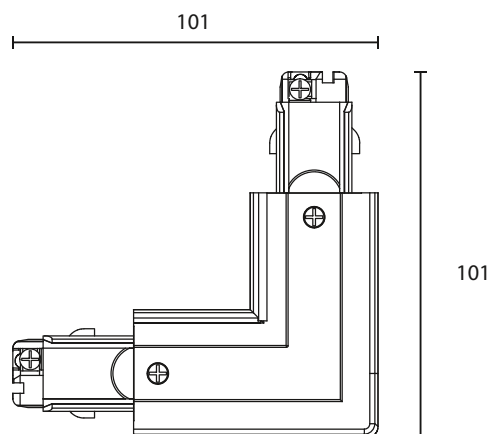

SHOPLINE 3-T L-SKJØT SORT
32 007 87 / 31432

TEKNISKE DATA

Driver:	-
LED:	-
Totalt:	-
Lumen output (lm):	-
Lysfarge	-
Ra index:	-
Lysspredning:	-
Levetid (timer)	-
Dimbar:	-
Forkobling:	-
Isolasjonsklasse:	kl I
IP-grad:	-

MÅL: (mm)

Se illustrasjoner for detaljer

ILLUSTRASJONER:

MATERIALE

Base:	PC
-------	----

FORPAKNING

FORPAKNING	Antall
Eske:	1
Grossist forpakning:	80