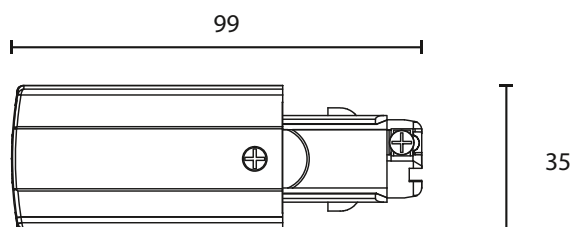

SHOPLINE 3-T ENDETILKOBLING VENSTRE (L) SORT
32 007 86 / 314431

TEKNISKE DATA

Driver:	-
LED:	-
Totalt:	-
Lumen output (lm):	-
Lysfarge	-
Ra index:	-
Lysspredning:	-
Levetid (timer)	-
Dimbar:	-
Forkobling:	-
Isolasjonsklasse:	kl I
IP-grad:	-

MÅL: (mm)

Se illustrasjoner for detaljer

ILLUSTRASJONER:

MATERIALE

Base:	PC
-------	----

FORPAKNING

	Antall
Eske:	1
Grossist forpakning:	80