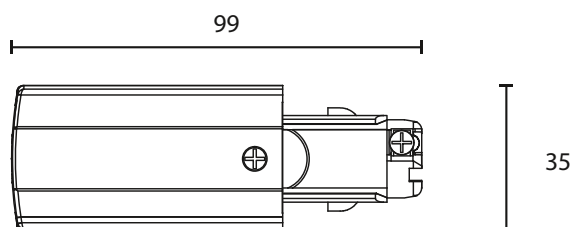

SHOPLINE 3-T ENDETILKOBLING HØYRE (R) SORT
32 007 85 / 314430

TEKNISKE DATA

Driver:	-
LED:	-
Totalt:	-
Lumen output (lm):	-
Lysfarge	-
Ra index:	-
Lysspredning:	-
Levetid (timer)	-
Dimbar:	-
Forkobling:	-
Isolasjonsklasse:	kl I
IP-grad:	-

MÅL: (mm)

Se illustrasjoner for detaljer

ILLUSTRASJONER:

MATERIALE

Base:	PC
-------	----

FORPAKNING

FORPAKNING	Antall
Eske:	1
Grossist forpakning:	80