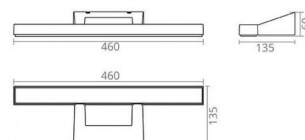

Montering/Tilkobling

Montering: Utenpåliggende
Kobling: Hurtigklemme

Dimensjoner (mm)

Bredde (W): 460
Høyde (H): 60

Forpakning

Forpakkingsstørrelse: 470 x 142 x 68

7 0 2 1 9 8 1 1 1 4 2 0 6