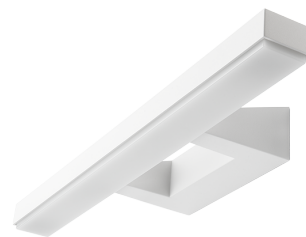

Montering/Tilkobling

Montering: Utenpåliggende
Kobling: Hurtigklemme

Dimensjoner (mm)

Bredde (W): 460
Høyde (H): 60

Forpakning

Forpakkingsstørrelse: 470 x 142 x 68

7 0 2 1 9 8 1 1 1 4 2 0 6