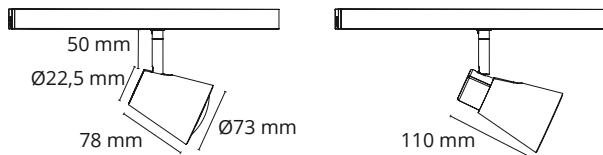

ZIP ZOOM 230V MATT-HVIT 6W DIMTOWARM LED 2000-2800K
32 009 82 / 3527

TEKNISKE DATA

Driver:	-
LED:	6W DIMTOWARM LED GU10 230V 50/60Hz
Totalt:	6W
Lumen output (lm):	345lm (310lm in 90° cone)
Fargetemperatur:	2000-2800K
Ra index:	Ra>90
MacAdam/SDCM:	4-step
Lysspredning:	36°
Levetid (timer)	50 000 (L70/B50)
Dimbar Faseavsnitt:	✓
Dimbar 1-10V:	X
Dimbar DALI:	X
Forkobling:	-
Isolasjonsklasse:	KI II
IP-grad:	IP20

ILLUSTRASJONER:

AVSTAND:

Minimums avstand til brennbart materiale i armaturens stråleretning.

MÅL: (mm)

Se illustrasjoner for detaljer

MATERIALE

Base:	Aluminium front, PBT frontring og base, stål arm
-------	--