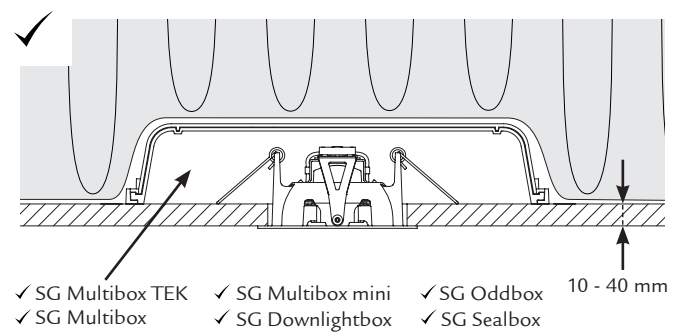

# Junistar Gyro

180mA, 34V, 6W

230V, 50/60Hz, SELV

48 mm

Ø94 mm

L x W x H  
101 x 51 x 22 mm

NO: Kan kun installeres av en registrert installasjonsvirksomhet  
 EN: Only to be installed by an authorized electrician  
 FR: Doit être installé par un électricien autorisé  
 NL: Mag alleen geïnstalleerd worden door een bevoegde elektricien  
 DE: Dieses Produkt darf nur durch autorisiertes Personal (z. B. Elektro-Installateur) angeschlossen und in Betrieb genommen werden