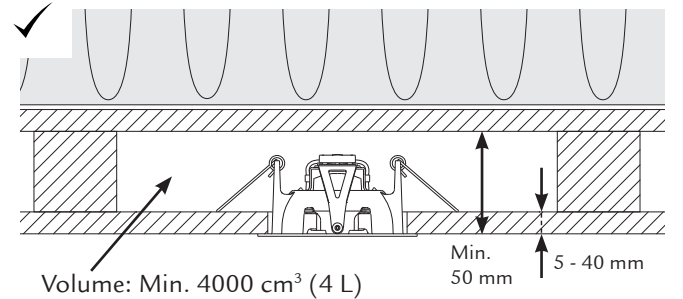

# Junistar Gyro

180mA, 34V, 6W

230V, 50/60Hz, SELV

48 mm

Ø94 mm

L x W x H  
101 x 51 x 22 mm

NO: Kan kun installeres av en registrert installasjonsvirksomhet  
 EN: Only to be installed by an authorized electrician  
 FR: Doit être installé par un électricien autorisé  
 NL: Mag alleen geïnstalleerd worden door een bevoegde elektricien  
 DE: Dieses Produkt darf nur durch autorisiertes Personal (z. B. Elektro-Installateur) angeschlossen und in Betrieb genommen werden