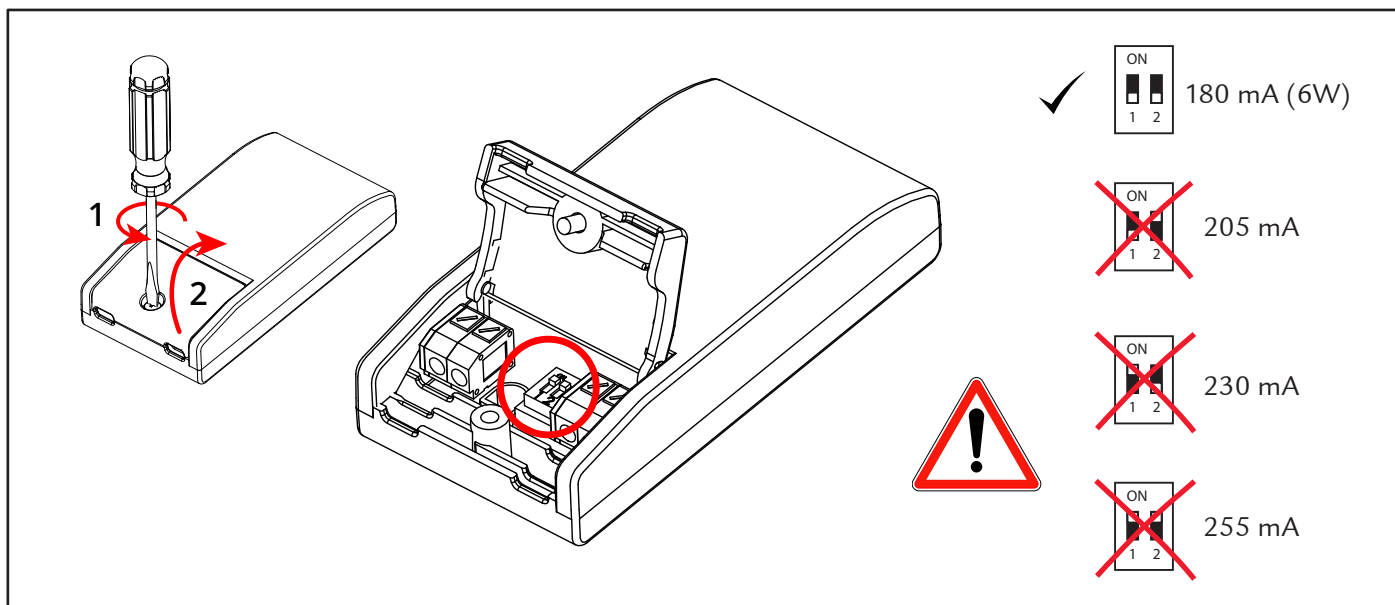

# Junistar Gyro

180mA, 34V, 6W

230V, 50/60Hz, SELV

48 mm

Ø94 mm

L x W x H  
101 x 51 x 22 mm

NO: Kan kun installeres av en registrert installasjonsvirksomhet  
 EN: Only to be installed by an authorized electrician  
 FR: Doit être installé par un électricien autorisé  
 NL: Mag alleen geïnstalleerd worden door een bevoegde elektricien  
 DE: Dieses Produkt darf nur durch autorisiertes Personal (z. B. Elektro-Installateur) angeschlossen und in Betrieb genommen werden