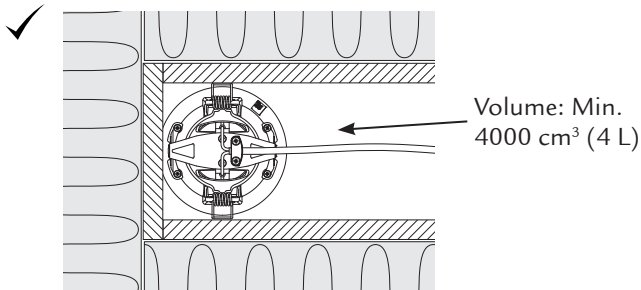

# Junistar Gyro

180mA, 34V, 6W

230V, 50/60Hz, SELV

48 mm

Ø94 mm

L x W x H  
101 x 51 x 22 mm

NO: Kan kun installeres av en registrert installasjonsvirksomhet  
 EN: Only to be installed by an authorized electrician  
 FR: Doit être installé par un électricien autorisé  
 NL: Mag alleen geïnstalleerd worden door een bevoegde elektricien  
 DE: Dieses Produkt darf nur durch autorisiertes Personal (z. B. Elektro-Installateur) angeschlossen und in Betrieb genommen werden