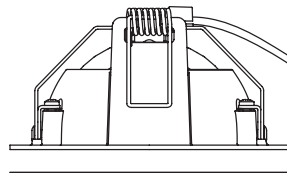

# Junistar Gyro

180mA, 34V, 6W

230V, 50/60Hz, SELV

48 mm

Ø94 mm

L x W x H  
101 x 51 x 22 mm

NO: Kan kun installeres av en registrert installasjonsvirksomhet  
 EN: Only to be installed by an authorized electrician  
 FR: Doit être installé par un électricien autorisé  
 NL: Mag alleen geïnstalleerd worden door een bevoegde elektricien  
 DE: Dieses Produkt darf nur durch autorisiertes Personal (z. B. Elektro-Installateur) angeschlossen und in Betrieb genommen werden