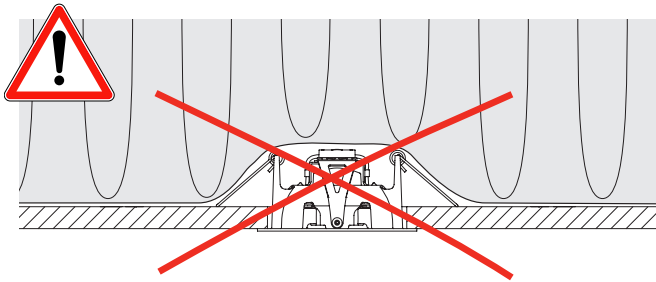

# Junistar Gyro

180mA, 34V, 6W

230V, 50/60Hz, SELV

48 mm

Ø94 mm

L x W x H  
101 x 51 x 22 mm

NO: Kan kun installeres av en registrert installasjonsvirksomhet  
 EN: Only to be installed by an authorized electrician  
 FR: Doit être installé par un électricien autorisé  
 NL: Mag alleen geïnstalleerd worden door een bevoegde elektricien  
 DE: Dieses Produkt darf nur durch autorisiertes Personal (z. B. Elektro-Installateur) angeschlossen und in Betrieb genommen werden