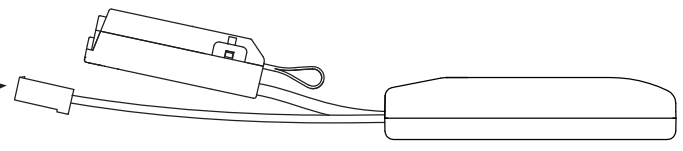

# Junistar Gyro

180mA, 34V, 6W

230V, 50/60Hz, SELV

48 mm

Ø94 mm

L x W x H  
101 x 51 x 22 mm

NO: Kan kun installeres av en registrert installasjonsvirksomhet  
 EN: Only to be installed by an authorized electrician  
 FR: Doit être installé par un électricien autorisé  
 NL: Mag alleen geïnstalleerd worden door een bevoegde elektricien  
 DE: Dieses Produkt darf nur durch autorisiertes Personal (z. B. Elektro-Installateur) angeschlossen und in Betrieb genommen werden