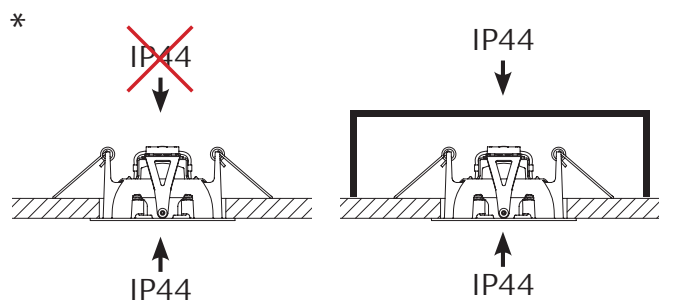

# Junistar Gyro

180mA, 34V, 6W

230V, 50/60Hz, SELV

48 mm

Ø94 mm

L x W x H  
101 x 51 x 22 mm

NO: Kan kun installeres av en registrert installasjonsvirksomhet  
 EN: Only to be installed by an authorized electrician  
 FR: Doit être installé par un électricien autorisé  
 NL: Mag alleen geïnstalleerd worden door een bevoegde elektricien  
 DE: Dieses Produkt darf nur durch autorisiertes Personal (z. B. Elektro-Installateur) angeschlossen und in Betrieb genommen werden