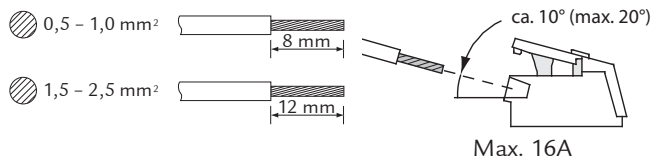

# Junistar Gyro

180mA, 34V, 6W

230V, 50/60Hz, SELV

48 mm

Ø94 mm

L x W x H  
101 x 51 x 22 mm

NO: Kan kun installeres av en registrert installasjonsvirksomhet  
 EN: Only to be installed by an authorized electrician  
 FR: Doit être installé par un électricien autorisé  
 NL: Mag alleen geïnstalleerd worden door een bevoegde elektricien  
 DE: Dieses Produkt darf nur durch autorisiertes Personal (z. B. Elektro-Installateur) angeschlossen und in Betrieb genommen werden