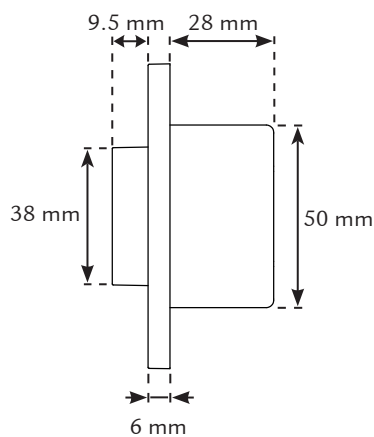

BRANCH OFFICE:
SG Armaturen AB
August Barksg. 30B
421 32 Västra Frölunda
SVERIGE
Tlf: +46 31 81 71 10
info@sg-ab.se
www.sg-ab.se

Rev: 21.06.2017

** Max. load / Charge maximale / Maximale Belastung

Load type / Type de charge électrique / Art der elektrischen Belastung	R	C	R+C	L
1 Single dimmer / Un variateur unique / Einziger Dimmer	Max. 400W	Max. 320W	Max. 320W	✗
2 Two or more dimmers / Deux ou plusieurs variateurs / Zwei oder mehr Dimmer	Max. 300W/pc.	Max. 240W/pc.	Max. 240W/pc.	✗