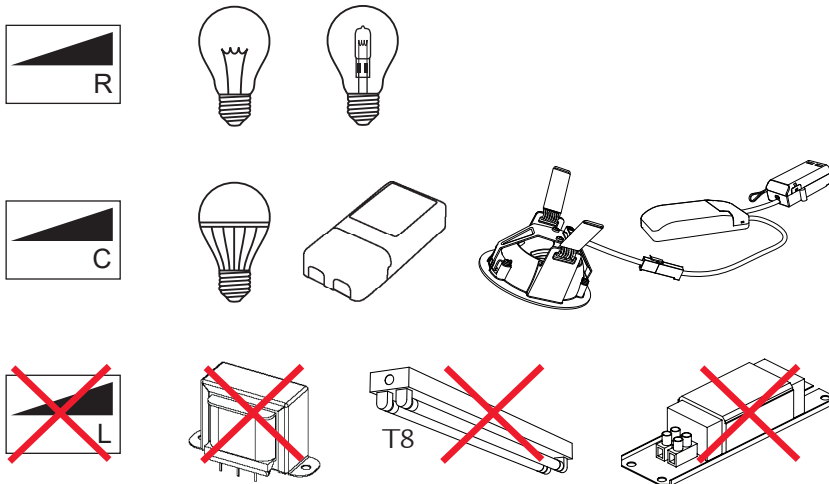

BRANCH OFFICE:
SG Armaturen AB
August Barksg. 30B
421 32 Västra Frölunda
SVERIGE
Tlf: +46 31 81 71 10
info@sg-ab.se
www.sg-ab.se

Rev: 21.06.2017

** Max. load / Charge maximale / Maximale Belastung

Load type / Type de charge électrique / Art der elektrischen Belastung	R	C	R+C	L
1 Single dimmer / Un variateur unique / Einziger Dimmer	Max. 400W	Max. 320W	Max. 320W	✗
2 Two or more dimmers / Deux ou plusieurs variateurs / Zwei oder mehr Dimmer	Max. 300W/pc.	Max. 240W/pc.	Max. 240W/pc.	✗