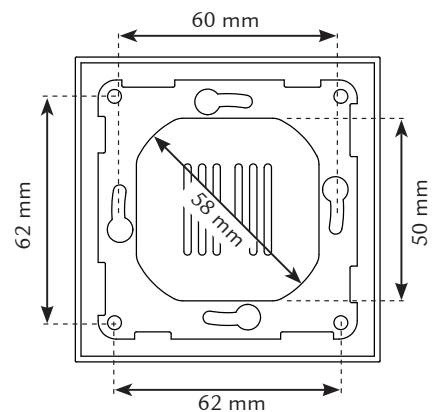

BRANCH OFFICE:
SG Armaturen AB
August Barksg. 30B
421 32 Västra Frölunda
SVERIGE
Tlf: +46 31 81 71 10
info@sg-ab.se
www.sg-ab.se

Rev: 21.06.2017

** Max. load / Charge maximale / Maximale Belastung

Load type / Type de charge électrique / Art der elektrischen Belastung	R	C	R+C	L
1 Single dimmer / Un variateur unique / Einziger Dimmer	Max. 400W	Max. 320W	Max. 320W	✗
2 Two or more dimmers / Deux ou plusieurs variateurs / Zwei oder mehr Dimmer	Max. 300W/pc.	Max. 240W/pc.	Max. 240W/pc.	✗