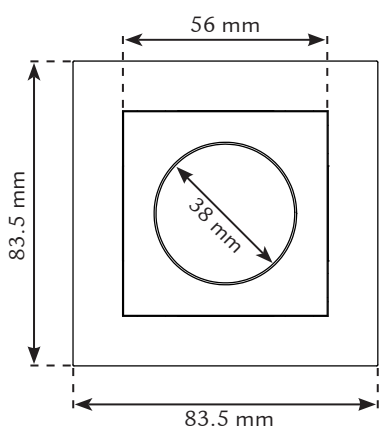

BRANCH OFFICE:
SG Armaturen AB
August Barksg. 30B
421 32 Västra Frölunda
SVERIGE
Tlf: +46 31 81 71 10
info@sg-ab.se
www.sg-ab.se

Rev: 21.06.2017

** Max. load / Charge maximale / Maximale Belastung

Load type / Type de charge électrique / Art der elektrischen Belastung	R	C	R+C	L
1 Single dimmer / Un variateur unique / Einziger Dimmer	Max. 400W	Max. 320W	Max. 320W	✗
2 Two or more dimmers / Deux ou plusieurs variateurs / Zwei oder mehr Dimmer	Max. 300W/pc.	Max. 240W/pc.	Max. 240W/pc.	✗