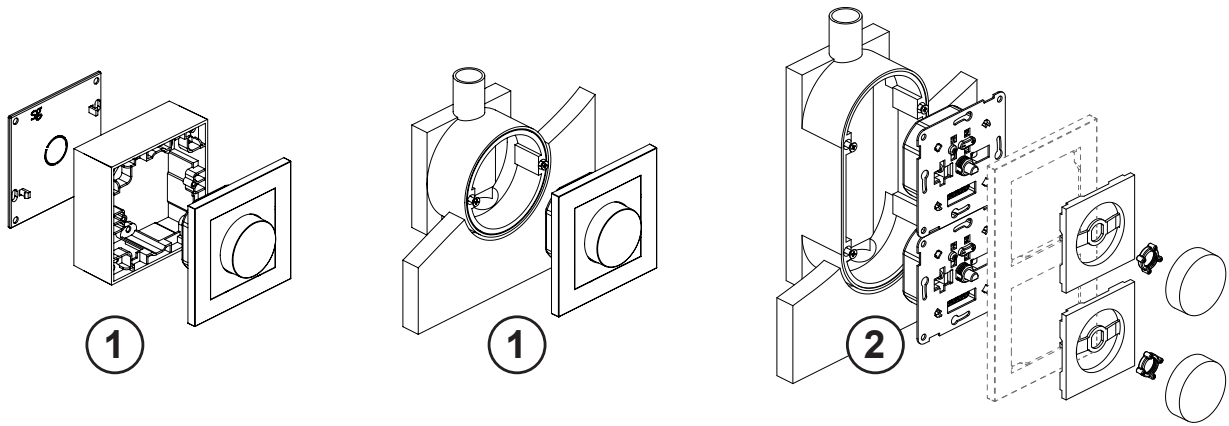

** Max. load / Charge maximale / Maximale Belastung