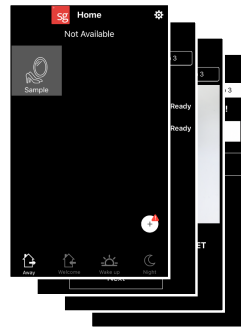

LEDDIM APP

ANDROID
Android OS 5.1
Ram 2.5GB
mid-range CPUs<

IOS
IOS 9.0
iPhone 5s<

LEDDIM Guide

Mesh grid function

LEDDIM APP

En: dimmer setup/ Fr: Réglage du gradateur/ De: Dimmer-Setup