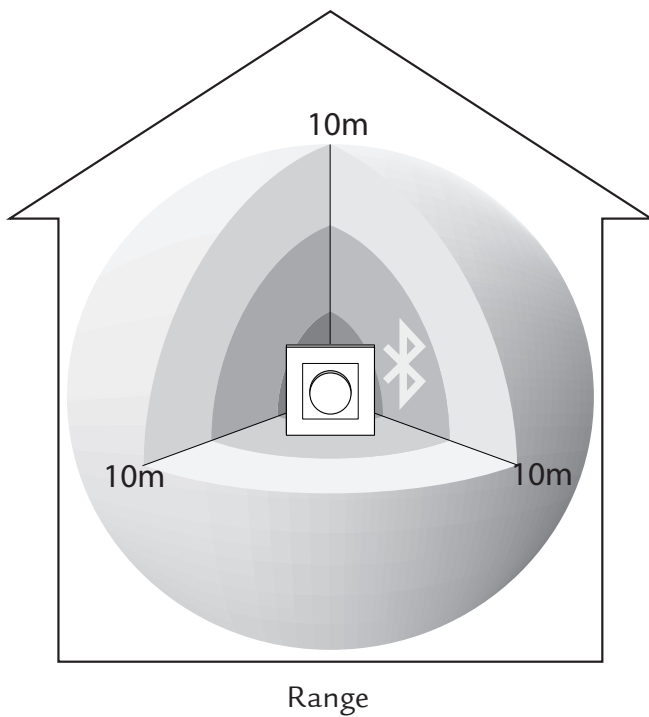

LEDDIM APP

ANDROID
Android OS 5.1
Ram 2.5GB
mid-range CPUs<

IOS
IOS 9.0
iPhone 5s<

LEDDIM Guide

Mesh grid function

LEDDIM APP

En: dimmer setup/ Fr: Réglage du gradateur/ De: Dimmer-Setup