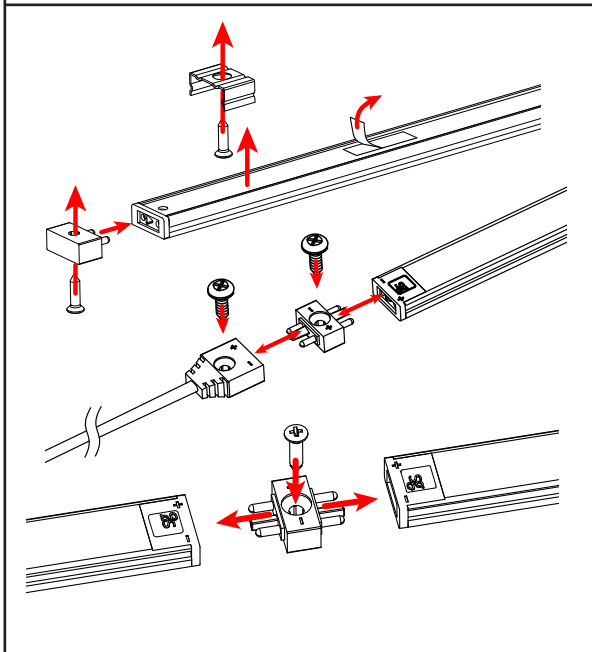

SlimLine

SlimLine 2x55W Driver kit 1-10V/ Push Dim

<p>24V, Max 2A, Class III</p>	<p>230V, 50/60Hz, 132W</p>
-------------------------------	----------------------------

NO: Kan kun installeres av en registrert installasjonsvirksomhet.
 EN: Only to be installed by authorized personnel.
 FR: Doit être installé par un électricien autorisé.
 NL: Mag alleen geïnstalleerd worden door een bevoegde elektricien.
 DE: Dieses Produkt darf nur durch autorisiertes Personal (z. B. Elektro-Installateur) angeschlossen und in Betrieb genommen werden.