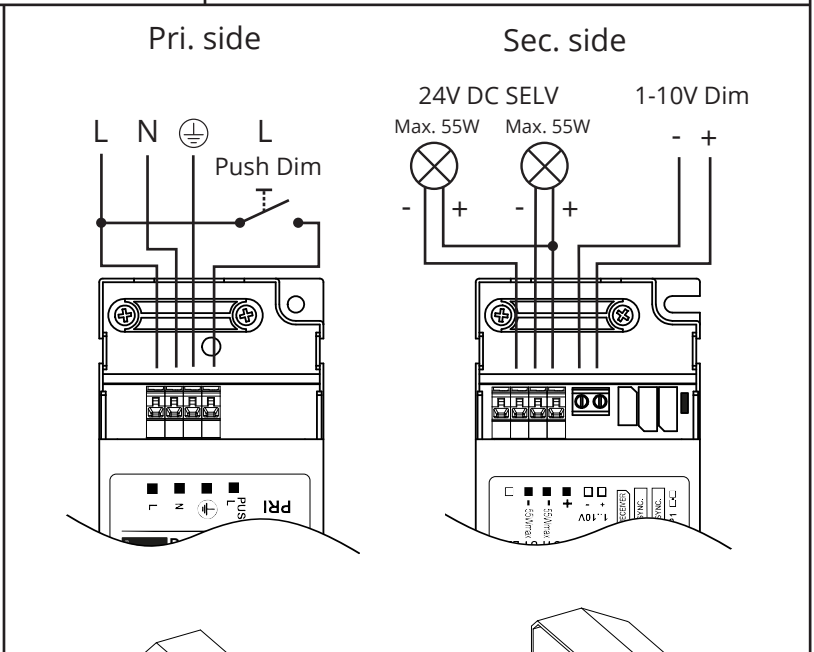

SlimLine

SlimLine 2x55W Driver kit 1-10V/ Push Dim

<p>24V, Max 2A, Class III</p>	<p>230V, 50/60Hz, 132W</p>
-------------------------------	----------------------------

NO: Kan kun installeres av en registrert installasjonsvirksomhet.
 EN: Only to be installed by authorized personnel.
 FR: Doit être installé par un électricien autorisé.
 NL: Mag alleen geïnstalleerd worden door een bevoegde elektricien.
 DE: Dieses Produkt darf nur durch autorisiertes Personal (z. B. Elektro-Installateur) angeschlossen und in Betrieb genommen werden.