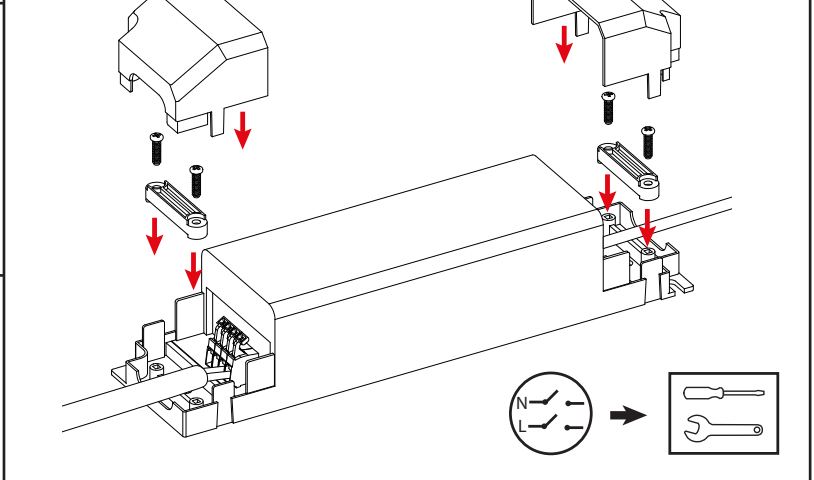

SlimLine

SlimLine 2x55W Driver kit 1-10V/ Push Dim

<p>24V, Max 2A, Class III</p>	<p>230V, 50/60Hz, 132W</p>
-------------------------------	----------------------------

NO: Kan kun installeres av en registrert installasjonsvirksomhet.
 EN: Only to be installed by authorized personnel.
 FR: Doit être installé par un électricien autorisé.
 NL: Mag alleen geïnstalleerd worden door een bevoegde elektricien.
 DE: Dieses Produkt darf nur durch autorisiertes Personal (z. B. Elektro-Installateur) angeschlossen und in Betrieb genommen werden.