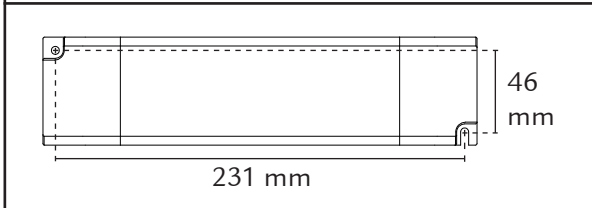

SlimLine

SlimLine 2x55W Driver kit 1-10V/ Push Dim

<p>24V, Max 2A, Class III</p>	<p>230V, 50/60Hz, 132W</p>
-------------------------------	----------------------------

NO: Kan kun installeres av en registrert installasjonsvirksomhet.
 EN: Only to be installed by authorized personnel.
 FR: Doit être installé par un électricien autorisé.
 NL: Mag alleen geïnstalleerd worden door een bevoegde elektricien.
 DE: Dieses Produkt darf nur durch autorisiertes Personal (z. B. Elektro-Installateur) angeschlossen und in Betrieb genommen werden.